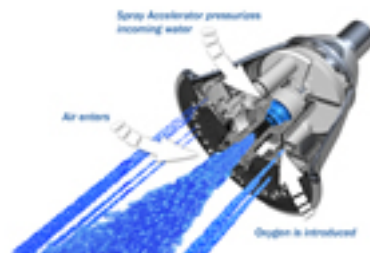

## Tri Spa

3 Diferentes Rocíos – La Misma Increíble Sensación

¿Esto es posible para que una Ducha sea inteligente? ¿Puede esto proveer la satisfacción que usted demanda? Finalmente, una ducha que es tan inteligente como elegante. Si las metas en su hotel, gimnasio o Spa es tener clientes satisfechos, aumentar ganancias, o simplemente el deseo de tener una deliciosa ducha, La Serie TriSpa showerhead ofrece un inteligente paquete de beneficios.

El TriSpa incorpora la inteligente tecnología dentro de todos los nuevos y revolucionadas duchas multi rocío. Esto ofrece TRES tipos de rocíos presurizados para una dinámica y lujosa experiencia bajo la ducha. Esto es nada de lo hemos hecho antes y es nada de lo que hayamos tratado antes

### CARACTERISTICAS:

- Tecnología Patentada
- Único con 3 tipos de rocío
- Elimina el Sarro
- Extremadamente Durable
- Resiste la corrosión
- Auto Presurizador
- Garantía de por Vida
- Ahorra de un 30 hasta un 70% de agua
- Múltiples acabados.